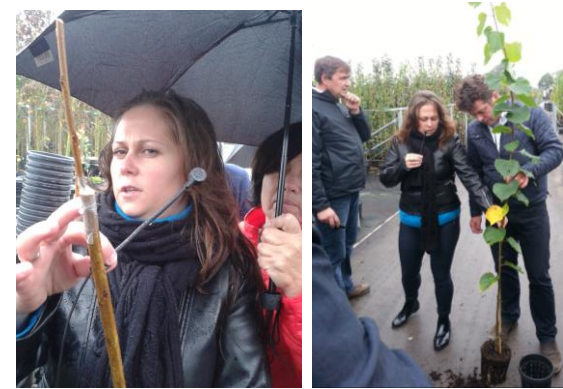

За время семинара мы уделили много времени прививкам и выращиванию декоративных лиственных деревьев в открытом грунте или контейнерах.

На практике мы увидели работу плодового питомника и функционирование при нем садового центра.  
Специалисты обменялись мнениями в применении зимостойких подвоев и сроках осуществления прививок.

Последним мы посетили один из крупнейших питомников хвойных растений в контейнерах, где была представлена широкая линейка зимостойкого ассортимента, множество солитерных растений и интересных сортов. Обсудили технологию закрытой циркулирующей ирригационной системы, сделали акцент на субстрат и удобрение хвойных.