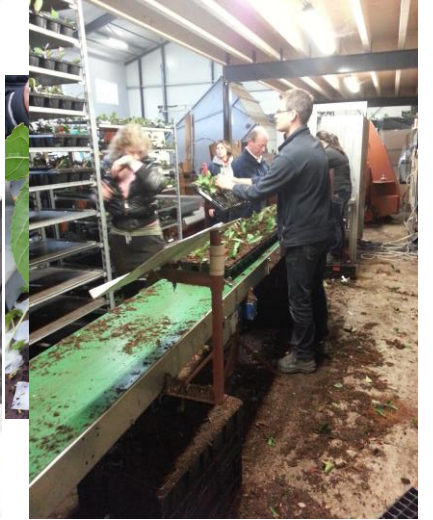

Были затронуты темы всего процесса черенкования и выращивания хвойных, кустарников, декоративных лиственных деревьев в мультиплатах и Р9.

Наглядно были показаны технологии выращивания декоративных деревьев в торфожелобах и преимущество хорошо развитой корневой системы.

За время семинара мы уделили много времени прививкам и выращиванию декоративных лиственных деревьев в открытом грунте или контейнерах.

На практике мы увидели работу плодового питомника и функционирование при нем садового центра.  
Специалисты обменялись мнениями в применении зимостойких подвоев и сроках осуществления прививок.

Последним мы посетили один из крупнейших питомников хвойных растений в контейнерах, где была представлена широкая линейка зимостойкого ассортимента, множество солитерных растений и интересных сортов. Обсудили технологию закрытой циркулирующей ирригационной системы, сделали акцент на субстрат и удобрение хвойных.

Мы посетили питомники со специализацией выращивания 1-2 х летних кустарников в открытом грунте, далее ознакомились с технологиями выращивания многолетников в стандарте Р9 и корневищ многолетников.

Также посетили питомники с производством деревьев в открытом грунте для дальнейшего доращивания и питомник Р9 ХВОЙНЫХ.